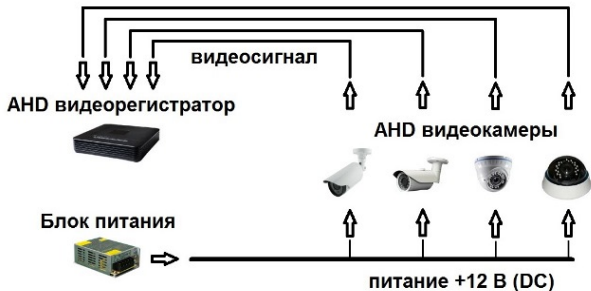

AHD видеочамера SC-StHSW203F

Паспорт

Описание камеры

Мультиформатная HD видекамера SC-StHSW203F IR имеет купольное исполнение в пластиковом корпусе. Камера предназначена для установки внутри помещения (внутренняя). В основном применяется как обзорная.

Характеристики

Сенсор	2 Мрх 1/2.7" SONY IMX307, WDR 120 db
Максимальное разрешение	1920*1080
Чувствительность, лк	0.0001
Тип объектива	Фиксированный f=2.8/3.6/6
Угол обзора	115/87/54
Исполнение	Купольное
Количество кадров в секунду	25 к/с (1920*1080)
Дальность ИК подсветки	До 15 метров
Видео выход	AHD/TVI/CVI/CVBS
Корпус	Пластик
Герметичность	IP40
Рабочий диапазон температур	-10+60° С
Габаритные размеры (Д,Ш,В), мм	115*115*60
Вес брутто, г	303
Питание, В	12 (DC)
Потребляемая мощность, мА	600мА
Опции*	OSD меню

*** Наличие установленных в камере опций оговаривается при заказе**

Подключение камеры

Включение камеры производится при питании +12 В (DC). Недопустима подача питания несоответствующей полярности.

Типовая схема подключения